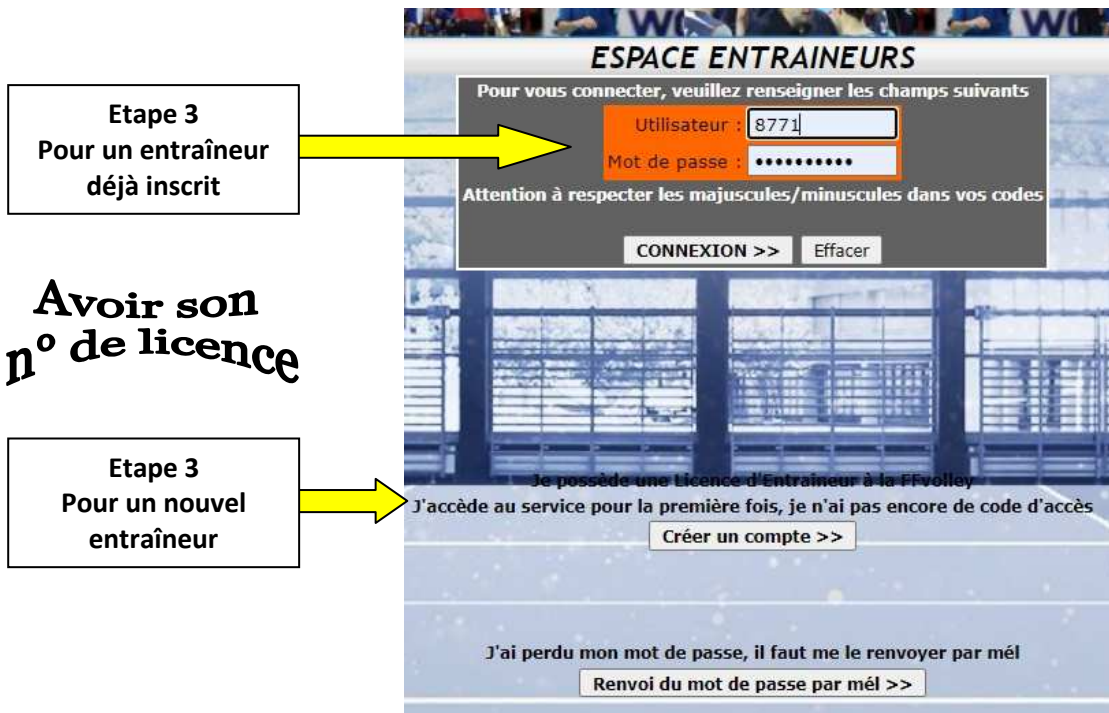

17 stagiaires issus de 4 clubs de l'Oise se regroupent tous les Lundi à Rantigny  
Merci à Dorian et Cinthya d'avoir su mettre en place cette formation

**Vous avez un diplôme d'entraîneur  
Celui-ci figure sur votre espace entraîneur  
Sur le site de la FF Volley**